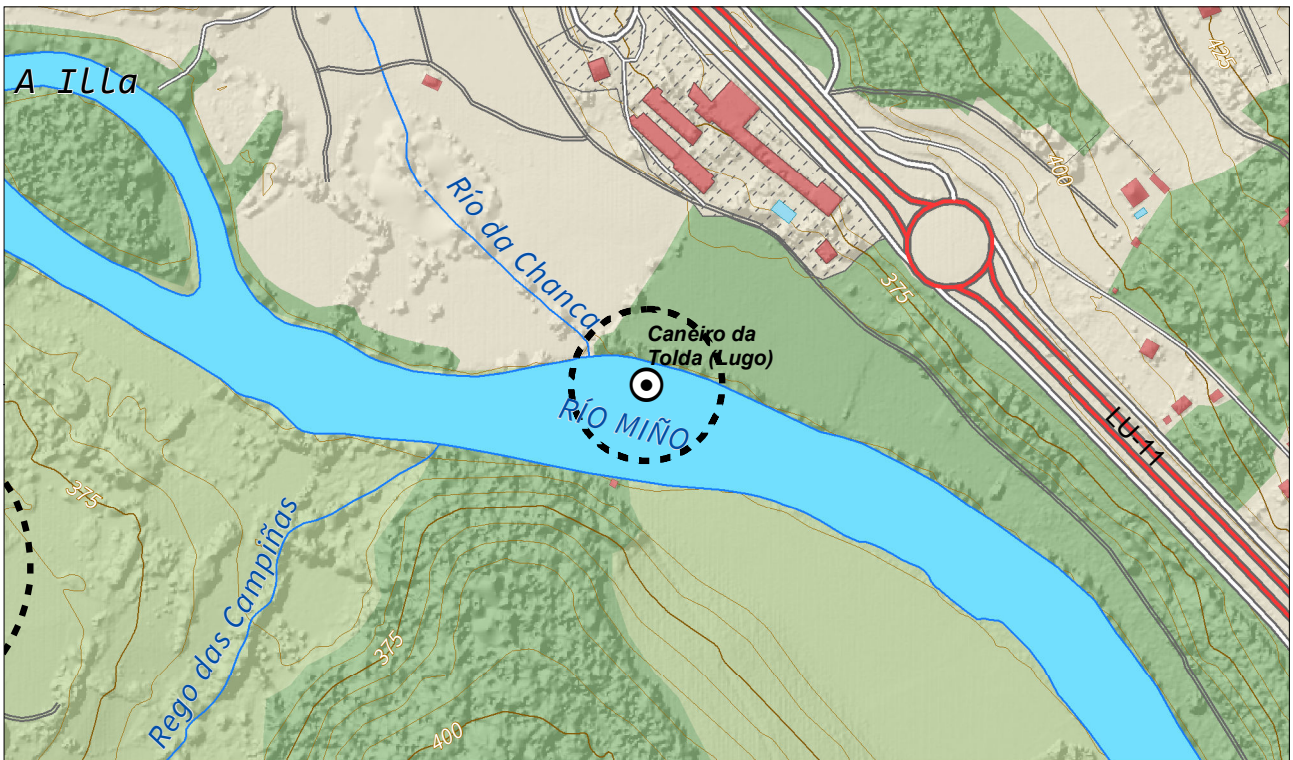

CATÁLOGO PATRIMONIO CULTURAL

Documento de Aprobación Definitiva

CLAVE	CÓDIGO	PROVINCIA
		Lugo

NOME

Caneiro da Tolda (Lugo)

SITUACIÓN		TIPO
Núcleo	Santalla	ETN
Parroquia	Lugo	ARQ: Arqueolóxico ART: Arquitectónico ATI: Artístico ETN: Etnográfico
Concello	Lugo	X;Y ETRS89 UTM29
DESCRICIÓN		619.321 ; 4.760.383