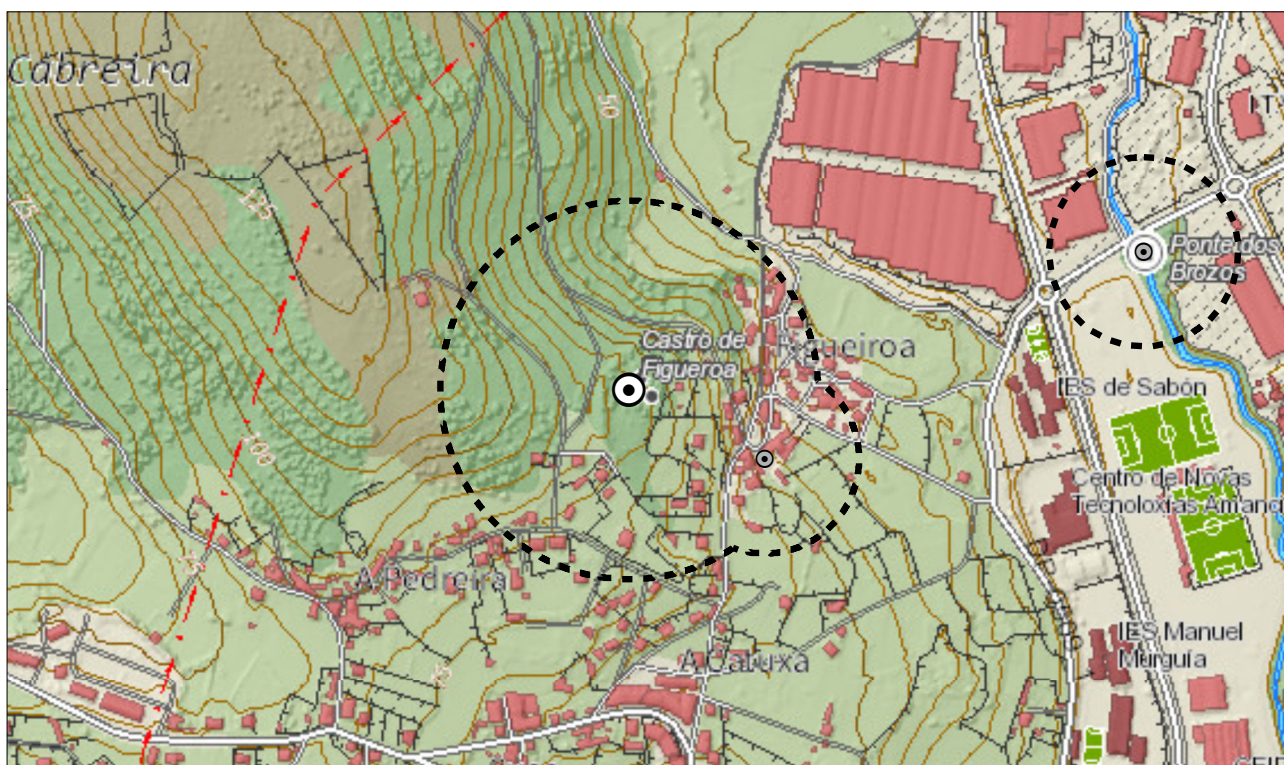

# CATÁLOGO. Plan Básico Autonómico

## Documento de Aprobación Inicial

<b>CLAVE</b>	<b>CÓDIGO</b>	<b>PROVINCIA</b>
40016864	GA15005008	A Coruña
<b>NOME</b>		
Castro de Figueroa		

<b>SITUACIÓN</b>	<b>TIPO</b>
Núcleo	ARQ
Parroquia	ARQ: Arqueolóxico ART: Arquitectónico ATI: Artístico ETN: Etnográfico
Concello	
<b>DESCRICIÓN</b>	<b>X,Y ETRS89 UTM29</b>
	539.250; 4.795.601