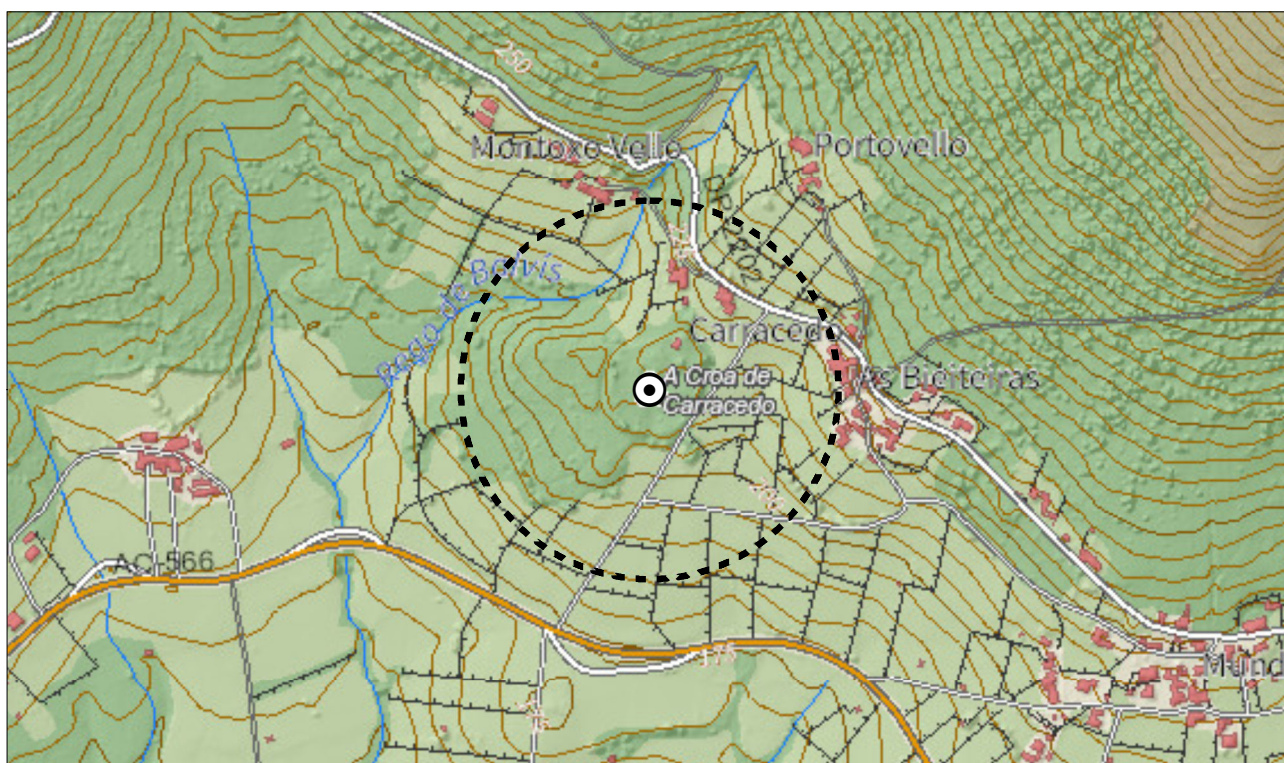

CATÁLOGO. Plan Básico Autonómico

Documento de Aprobación Inicial

CLAVE	CÓDIGO	PROVINCIA
40020374	GA15022013	A Coruña
NOME	Castro A Croa de Carracedo	

SITUACIÓN	TIPO
Núcleo Carracedo	ARQ
Parroquia Montoxo (San Xiao)	ARQ: Arqueolóxico ART: Arquitectónico ATI: Artístico ETN: Etnográfico
Concello Cedeira	X,Y ETRS89 UTM29 584.339; 4.833.055
DESCRICIÓN	