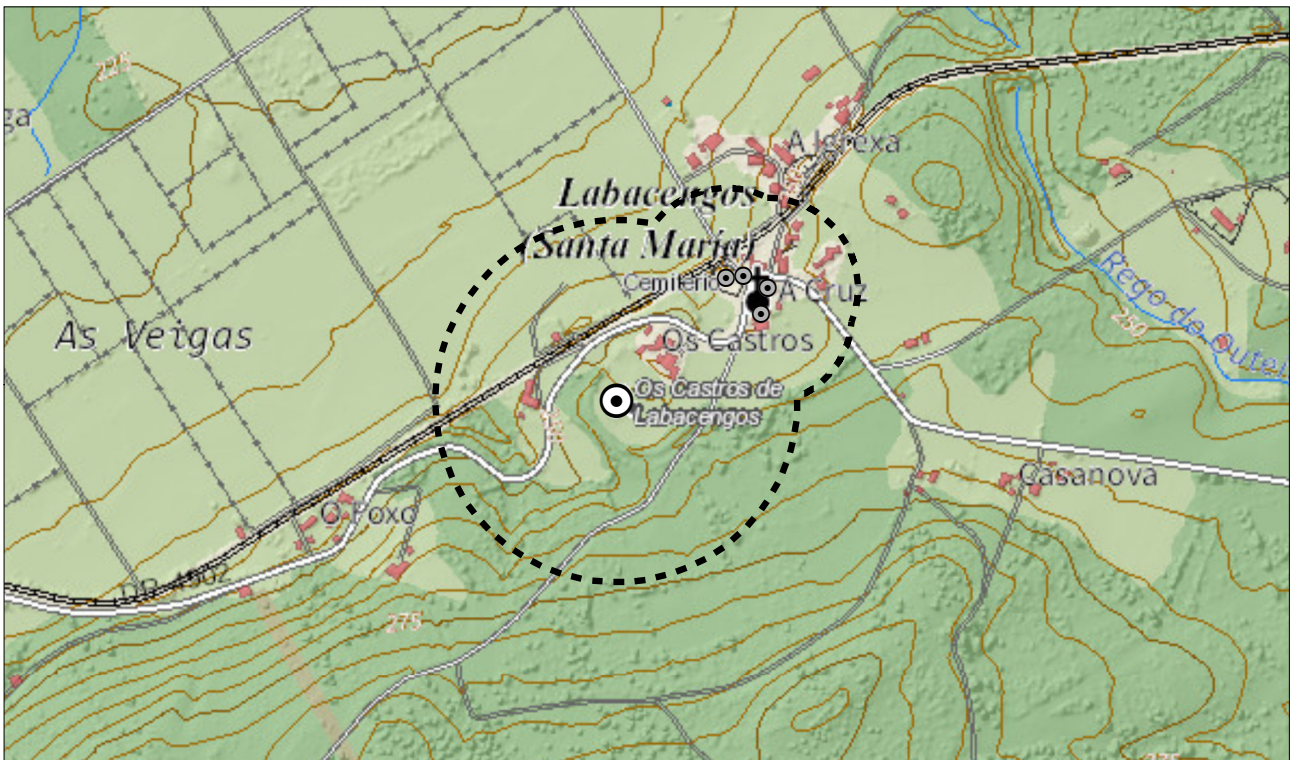

CATÁLOGO. Plan Básico Autonómico

Documento de Aprobación Inicial

CLAVE	CÓDIGO	PROVINCIA
40020656		A Coruña
NOME	Castro de Labacengos	

SITUACIÓN	TIPO
Núcleo: Os Castros	ARQ
Parroquia: Labacengos (Santa María)	ARQ: Arqueolóxico ART: Arquitectónico ATI: Artístico ETN: Etnográfico
Concello: Moeche	X,Y ETRS89 UTM29
DESCRICIÓN	582.255; 4.823.950