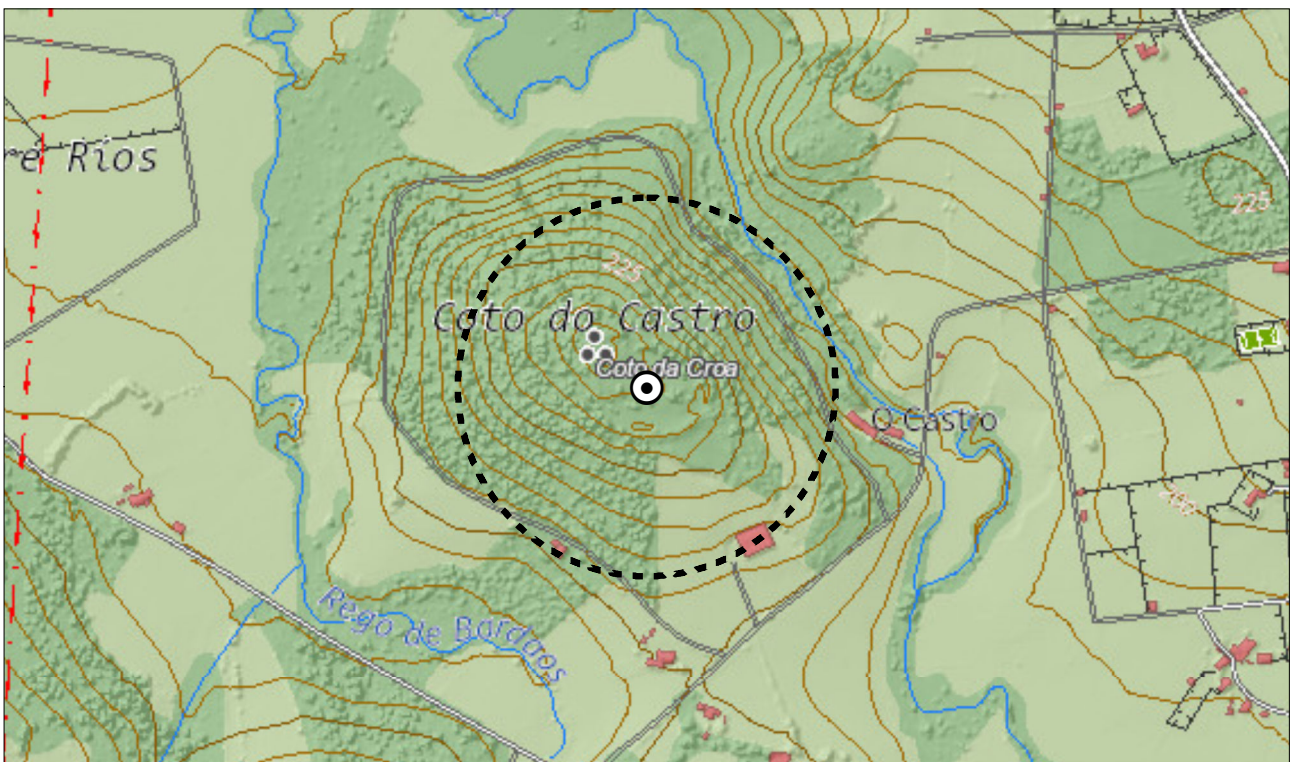

## Documento de Aprobación Inicial

<b>CLAVE</b>	<b>CÓDIGO</b>	<b>PROVINCIA</b>
40020627	GA15076005	A Coruña
<b>NOME</b>		
Coto da Croa		

<b>SITUACIÓN</b>	<b>TIPO</b>						
<table border="1"> <tr> <td>Núcleo</td> <td>O Castro</td> </tr> <tr> <td>Parroquia</td> <td>Bardaos (Santa María)</td> </tr> <tr> <td>Concello</td> <td>San Sadurniño</td> </tr> </table>	Núcleo	O Castro	Parroquia	Bardaos (Santa María)	Concello	San Sadurniño	<p>ARQ</p> <p>ARQ: Arqueolóxico          ART: Arquitectónico          ATI: Artístico          ETN: Etnográfico</p>
Núcleo	O Castro						
Parroquia	Bardaos (Santa María)						
Concello	San Sadurniño						
<b>DESCRICIÓN</b>	<b>X,Y ETRS89 UTM29</b>						
	578.090; 4.825.456						