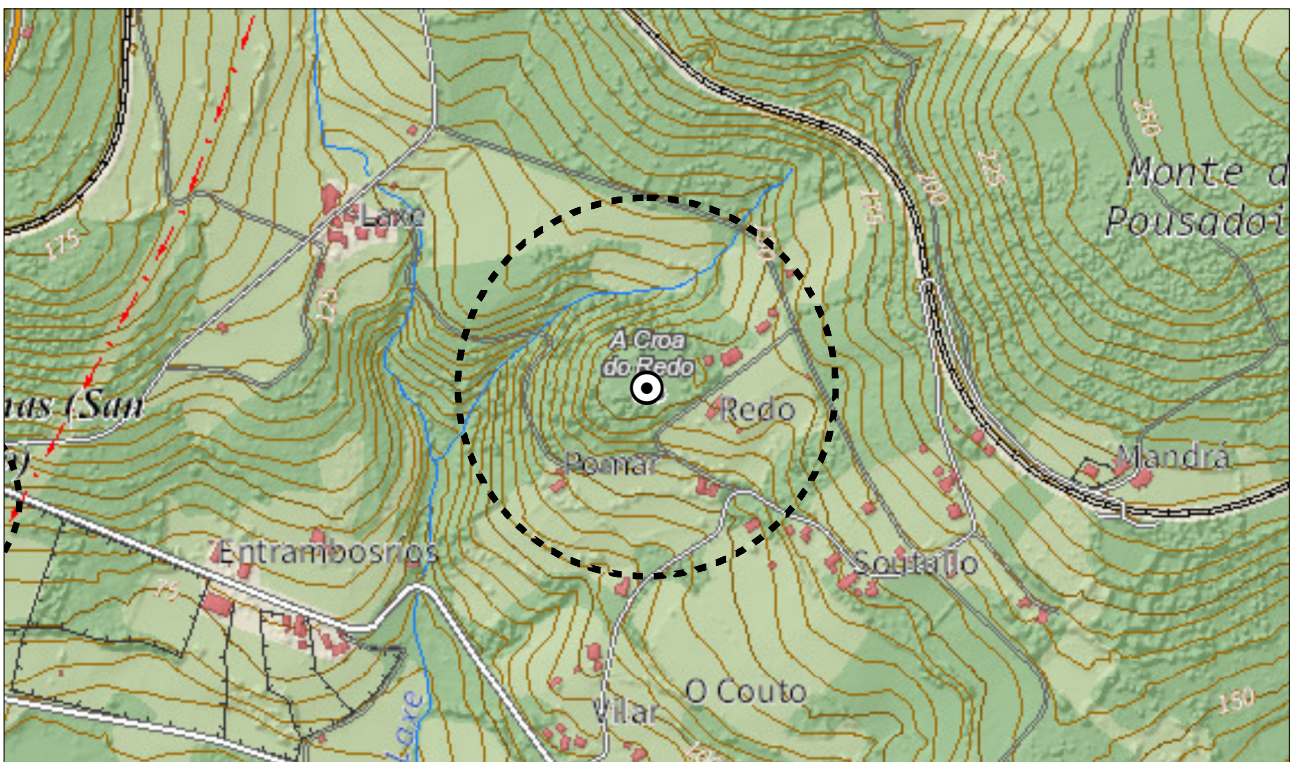

CATÁLOGO. Plan Básico Autonómico

Documento de Aprobación Inicial

| | | |
|----------------|---------------|------------------|
| CLAVE | CÓDIGO | PROVINCIA |
| 40020630 | GA15076008 | A Coruña |
| NOME | | |
| A Croa do Redo | | |

| | | |
|-------------------|------------------|--|
| SITUACIÓN | | TIPO |
| Núcleo | Redo | ARQ |
| Parroquia | Lamas (San Xiao) | ARQ: Arqueolóxico ART: Arquitectónico ATI: Artístico ETN: Etnográfico |
| Concello | San Sadurniño | X,Y ETRS89 UTM29 |
| DESCRICIÓN | | 578.024; 4.821.987 |