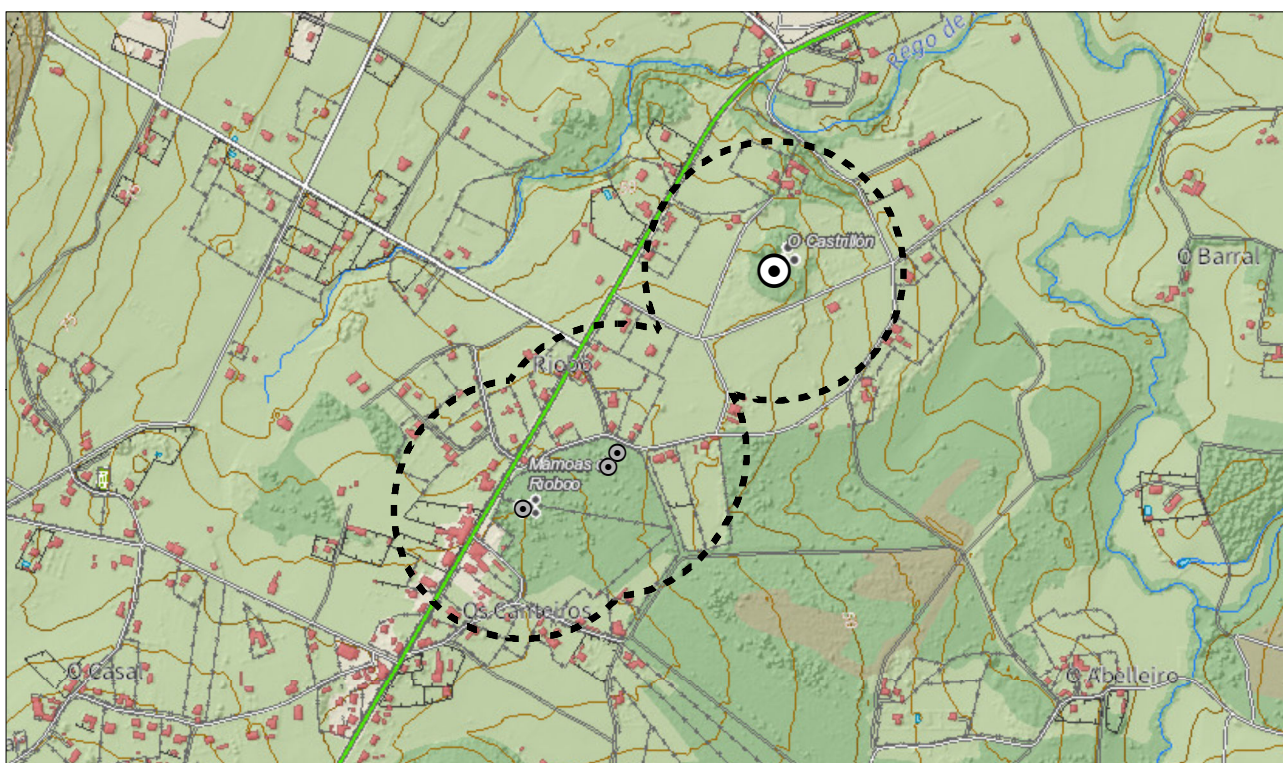

# CATÁLOGO. Plan Básico Autonómico

## Documento de Aprobación Inicial

<b>CLAVE</b>	<b>CÓDIGO</b>	<b>PROVINCIA</b>
40020578	GA15087002	A Coruña
<b>NOME</b>	O Castrillón	

<b>SITUACIÓN</b>		<b>TIPO</b>
Núcleo	Riobó	ARQ
Parroquia	Meirás (San Vicente)	ARQ: Arqueolóxico ART: Arquitectónico ATI: Artístico ETN: Etnográfico
Concello	Valdoviño	<b>X,Y ETRS89 UTM29</b>
<b>DESCRICIÓN</b>		564.881; 4.825.020