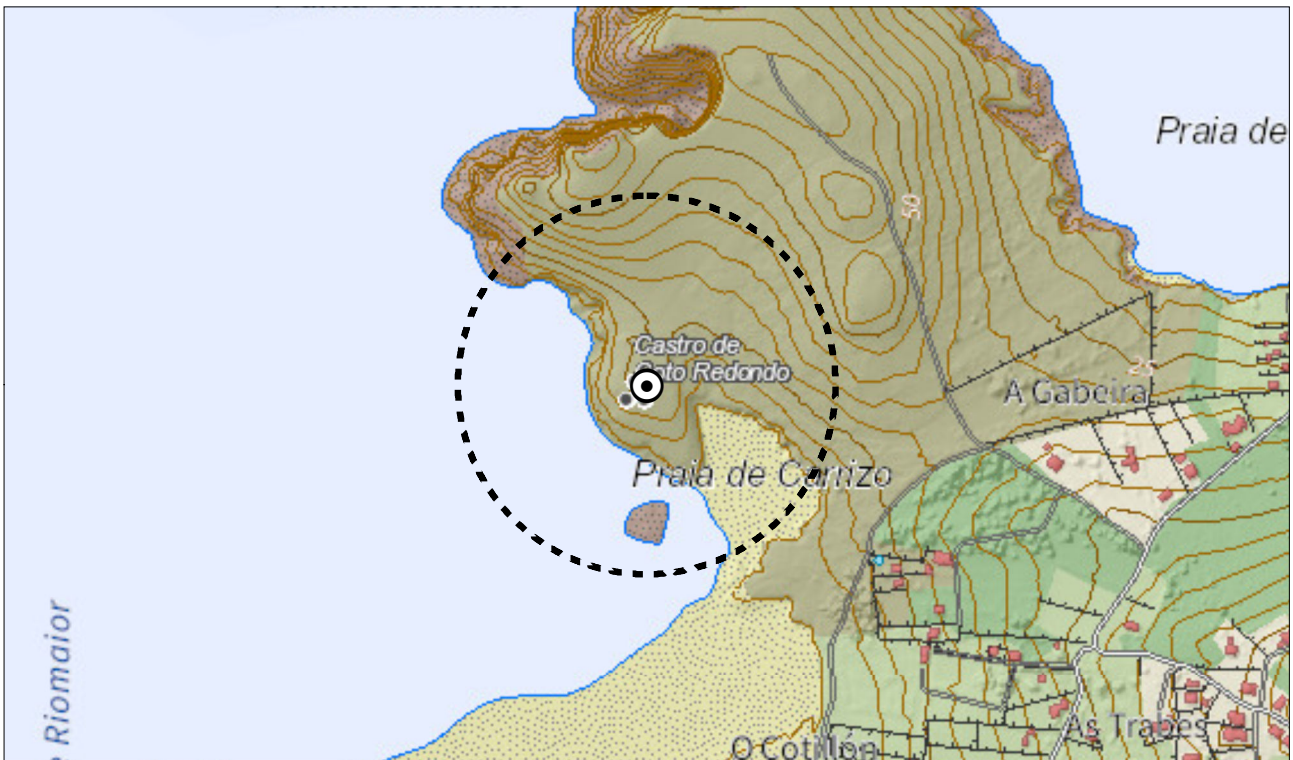

CATÁLOGO. Plan Básico Autonómico

Documento de Aprobación Inicial

CLAVE	CÓDIGO	PROVINCIA
40020579	GA15087003	A Coruña
NOME	Castro de Coto Redondo	

SITUACIÓN	TIPO
Núcleo: A Gabeira	ARQ
Parroquia: Pantín (Santiago)	ARQ: Arqueolóxico ART: Arquitectónico ATI: Artístico ETN: Etnográfico
Concello: Valdoviño	X,Y ETRS89 UTM29 571.749; 4.832.710
DESCRICIÓN	