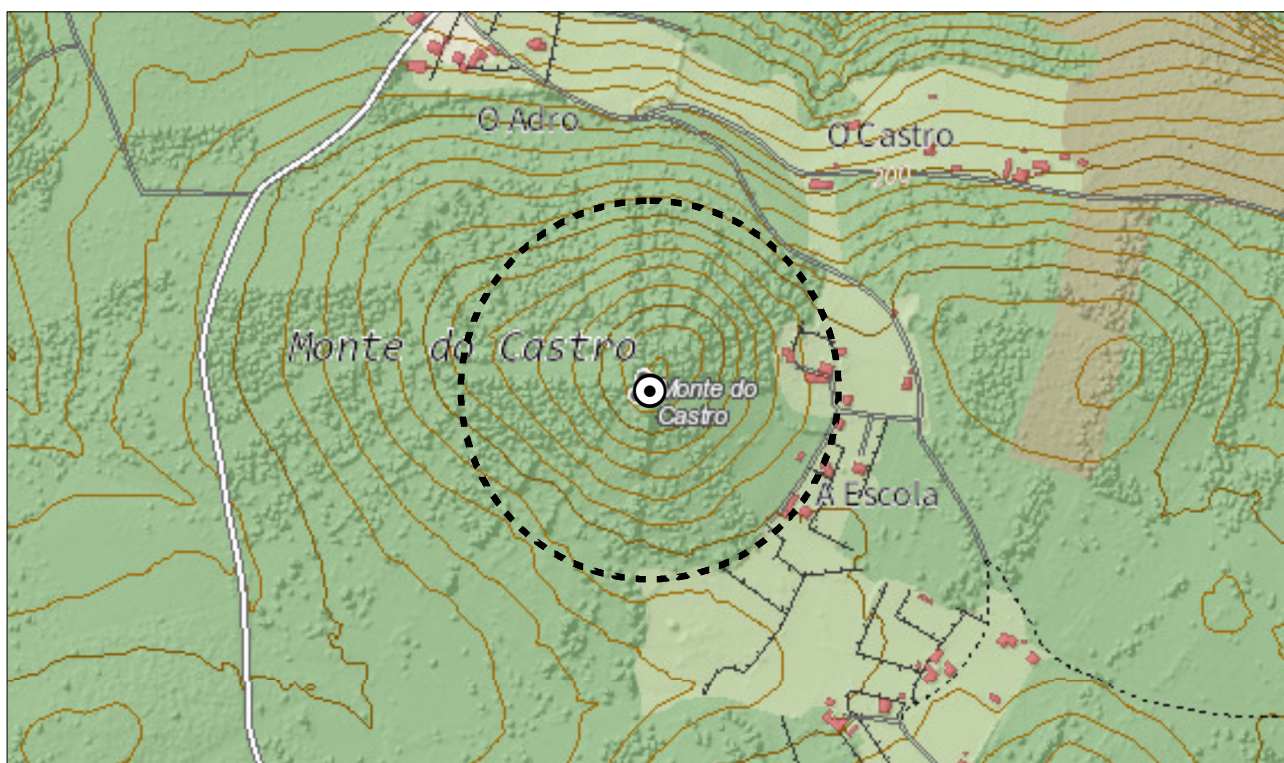

CATÁLOGO. Plan Básico Autonómico

Documento de Aprobación Inicial

CLAVE

40020584

CÓDIGO

GA15087008

PROVINCIA

A Coruña

NOME

Castro de Vilarrube

SITUACIÓN

Núcleo

A Escola

Parroquia

Vilarrube (San Martiño)

Concello

Valdoviño

TIPO

ARQ

ARQ: Arqueolóxico
ART: Arquitectónico
ATI: Artístico
ETN: Etnográfico

DESCRICIÓN

X,Y ETRS89 UTM29

575.348; 4.830.742