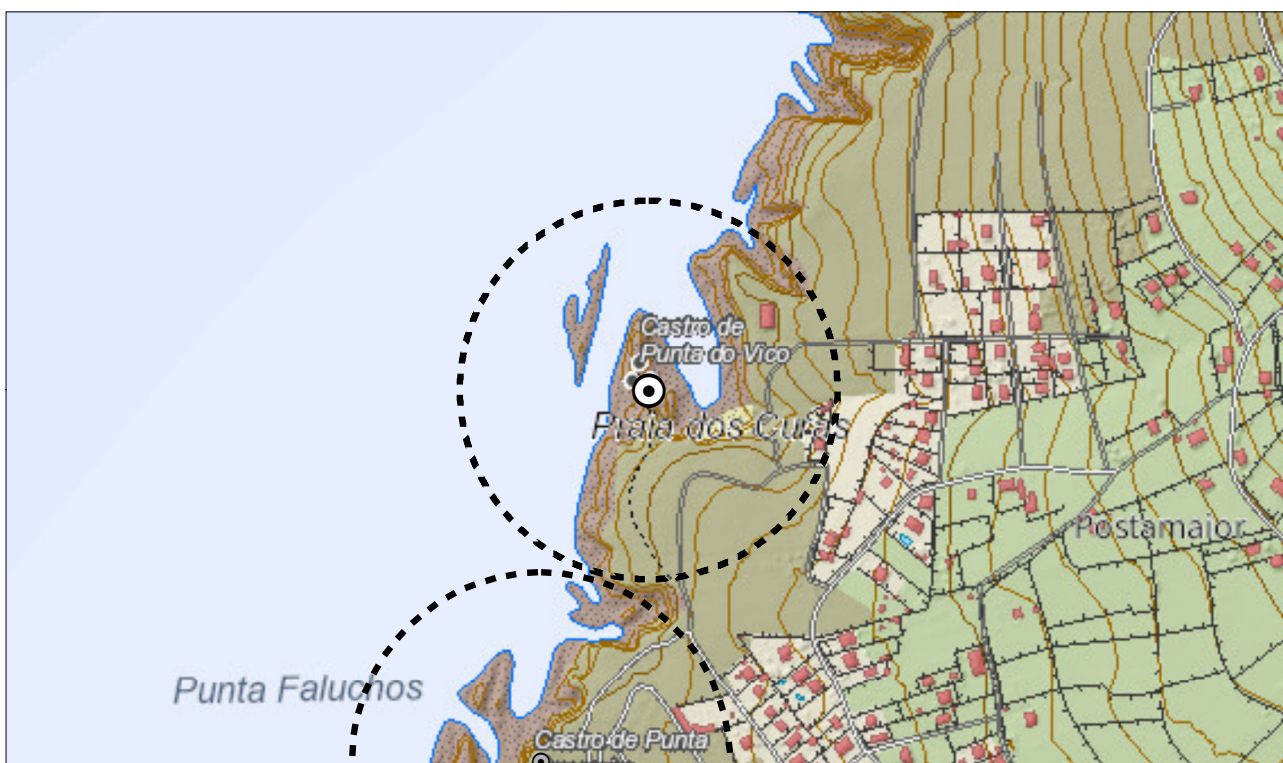

CATÁLOGO. Plan Básico Autonómico

Documento de Aprobación Inicial

CLAVE	CÓDIGO	PROVINCIA
40020599	GA15087022	A Coruña
NOME	Castro da Punta do Vico	

SITUACIÓN		TIPO
Núcleo	A Ladeira	ARQ
Parroquia	Valdoviño (Santalla)	ARQ: Arqueolóxico ART: Arquitectónico ATI: Artístico ETN: Etnográfico
Concello	Valdoviño	X,Y ETRS89 UTM29 568.775; 4.830.287
DESCRICIÓN		