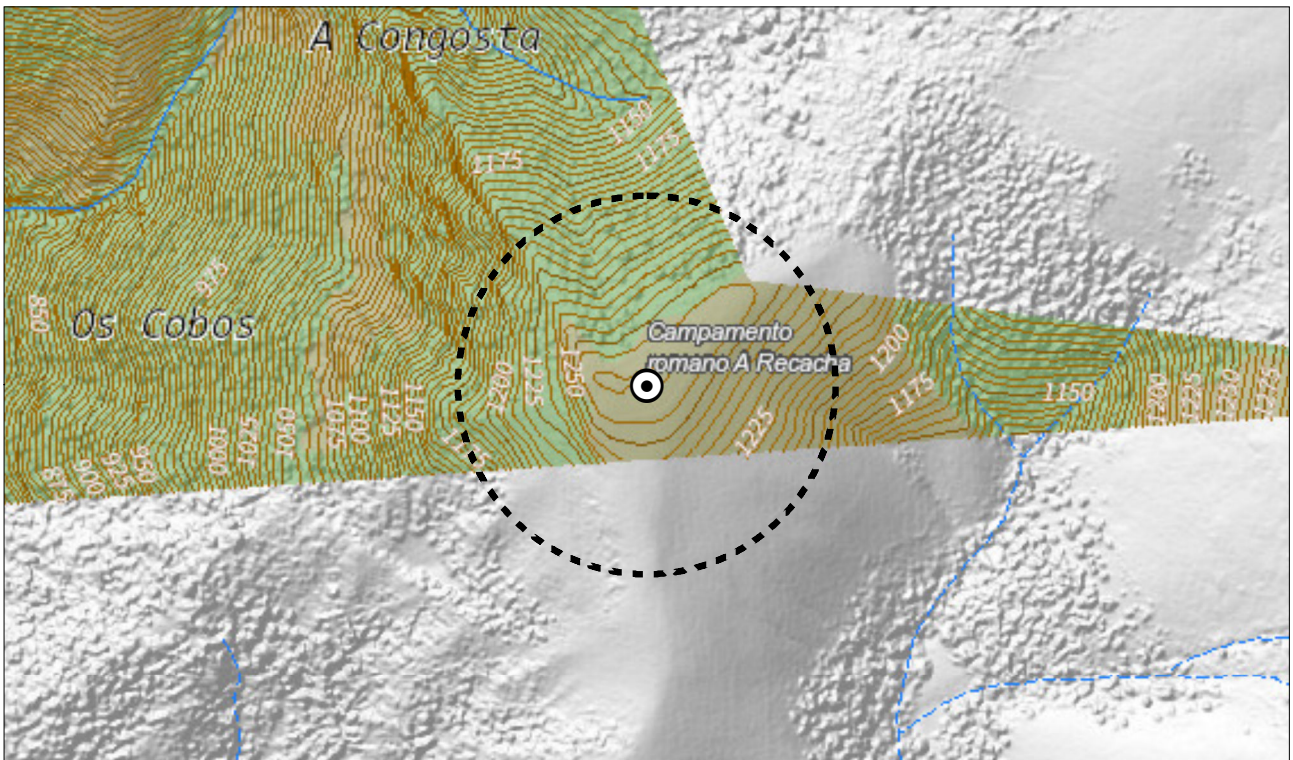

CATÁLOGO. Plan Básico Autonómico

Documento de Aprobación Inicial

CLAVE	CÓDIGO	PROVINCIA
40041452	GA27034121	Lugo
NOME		
A Recacha		

SITUACIÓN		TIPO
Núcleo	Peliceira	ARQ
Parroquia	Rao (Santa María)	ARQ: Arqueolóxico ART: Arquitectónico ATI: Artístico ETN: Etnográfico
Concello	Navia de Suarna	X,Y ETRS89 UTM29
DESCRICIÓN		676.536; 4.753.686